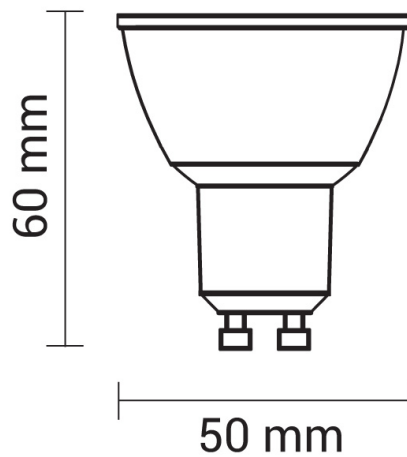

6W LED COB GU10 Spot Warmweiß

Leistung u. Lichtfarbe

Technische Daten

Artikelnummer	1271
Abstrahlwinkel	50°
Marke	Optonica
Farbcode	828
Lichtfarbe	Warmweiß (WW)
Farbtemperatur	2800K
Dimmbar	Nein
EAN Code	3800156612716
Energieverbrauch	6 kWh/1000h
Energieeffizienz	F
Nennlichtstrom	480 lm
Lumen pro Watt	80lm/W
Montagemaß	Ø -
Betriebsspannung	AC220-240V
Einschaltzeit	0.2s
IP-Schutzklasse	20
Lebensdauer Diode	25 000 Stunden
Lichtstromstabilität	70%
Material	Aluminium
Produktfarbe	Silber
Quecksilberanteil	Nein
Schaltzyklen	100 000x
Betriebsfrequenz	50-60Hz
Leistung	6W
Power Factor	0.5
Farbwiedergabewert	80
Verpackungsgröße	70x50x50mm
Produktgröße	Ø 50x60mm
Betriebstemperatur	-30°C / +50°C
Garantie	2 Jahre
Vergleichsleistung	40W
Produktgewicht	53g