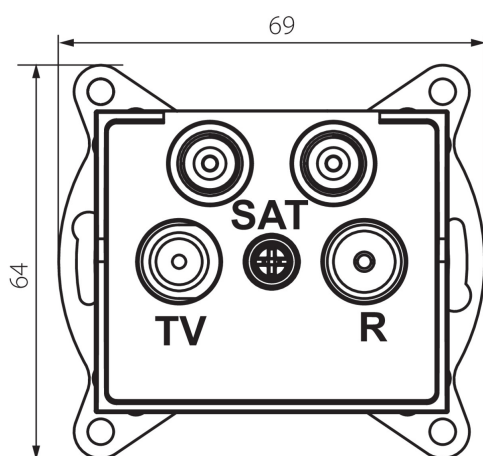

25223 LOGI 02-1590-043 sr

Zásuvka RTV-2xSAT koncová

VŠEOBECNÉ ÚDAJE:

Farba: strieborná

Miesto montáže: na zabudovanie do steny

Šírka [mm]: 69

Výška [mm]: 64

Priemer montážnej krabice: 60

Počet zásuviek: 4

TECHNICKÉ PARAMETRE:

Materiál: ABS

Typ zásuvky: zásuvka Tv-2 x sat koncová

Plast: ABS