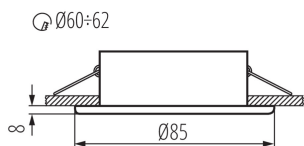

Stropné bodové svietidlo

IP
44/20

Kanlux MARIN je malé tesné stropné svietidlo, ktoré môžeme použiť v miestach s vysokou vlhkosťou. Môžeme ich ľahko umiestniť do kúpeľne nad zrkadlo, do kuchyne alebo do pracovne.

VŠEOBECNÉ ÚDAJE:

Farba: matný nikel

Povinnosť používania samotienených lúčov: áno

Miesto montáže: na zabudovanie do stropu

Miesto používania: vo vnútri a vonku

Minimálna vzdialenosť od osvetľovaného objektu: 0,5m

Vymeniteľný zdroj svetla: áno

Výrobok nie je vhodný na zakrytie termoizolačným materiálom: áno

Svetelný zdroj v súprave: nie

Výška [mm]: 37

Priemer [mm]: 85

Montážny otvor [mm]: Ø60-62

Dĺžka vodiča [m]: 0.12

Materiál korpusu: oceľ

Typ pripojenia: voľné konce káblov

Prierez kábelu [mm²]: 0.75

Nastavenie uhlov svietidla: chýbajúce

Stupeň IP: 44/20

DODATOČNÉ INFORMÁCIE:

- zvýšená odolnosť proti vode a prachu
- určený pre použitie v miestach so zvýšenou vlhkosťou napr. v kúpeľniach