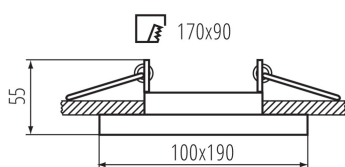

Ozdobný prsteň-komponent svetidlá

DESIGN
GN
unique

Kanlux REUL je rodina dekoratívnych stropných svetidiel s jedným alebo dvomi svetelnými bodmi. Sú vyrábané v univerzálnej bielej alebo kontrastnej čierno-bielej farbe. Prstene môžete nastaviť v dvoch smeroch. Geometrický tvar možno ľahko prispôsobiť hoci akému interiéru, domácejmu i napríklad hotelovému.

VŠEOBECNÉ ÚDAJE:

Farba: biela / čierna

Povinnosť používania samotienených lúčov: áno

Miesto montáže: na zabudovanie do stropu

Miesto používania: vo vnútri

Minimálna vzdialenosť od osvetľovaného objektu: 0,5m

dekoratívny krúžok bez keramického držiaka: áno

Výrobok nie je vhodný na zakrytie termoizolačným materiálom: áno

Svetelný zdroj v súprave: ne

Dĺžka [mm]: 190

Šírka [mm]: 100

Výška [mm]: 55

TECHNICKÉ PARAMETRE:

Menovité napätie [V]: 12 AC; 12 DC; 220-240 AC

Maximálny výkon [W]: 2 x max 10

Trieda ochrany proti zásahu el. prúdom: II/III

Zdroj svetla: MR16/PAR16

Pätica: Gx5,3/GU10

Rozpätie teploty prostredia, na ktorú môže byť výrobok vystavený [°C]: 5÷25

Materiál korpusu: hliníková zliatina

Nastavenie uhlov svetidla: v dvoch osiach

Nastavenie uhlov svetidla [°]: 20/25

Stupeň IP: 20