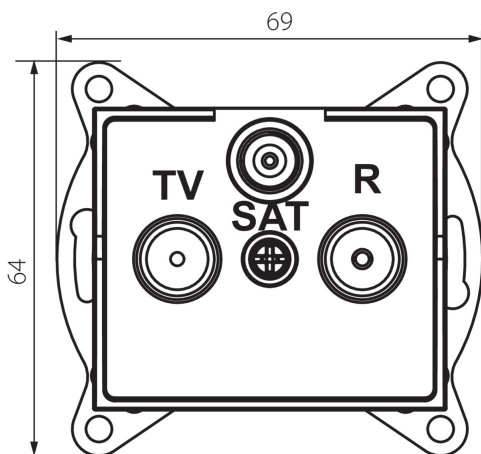

25221 LOGI 02-1350-043 sr

Zásuvka RTV-SAT koncová

VŠEOBECNÉ ÚDAJE:

Farba: strieborná
Miesto montáže: na zabudovanie do steny
Šírka [mm]: 69
Výška [mm]: 64
Priemer montážnej krabice: 60
Počet zásuviek: 3

TECHNICKÉ PARAMETRE:

Materiál: ABS
Typ zásuvky: RTV-Sat koncová
Plast: ABS