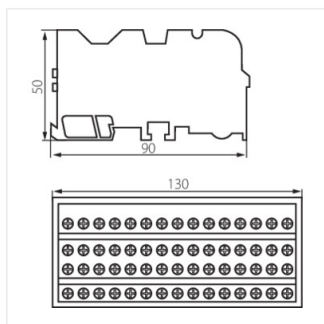

KTB-100-15