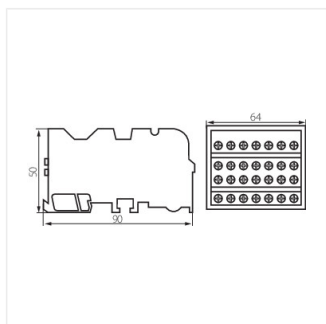

KTB

Blok rozvodnej skrine

KTB-100-7

		I_N	I_n [A]
KTB-100-7	23330	500 AC	100
KTB-100-15	23331	500 AC	100
KTB-125-1	23332	1000 AC	125
KTB-125-15-M	23333	500 AC	125
KTB-125-7-M	23334	500 AC	125
KTB-125-1-M	23335	690 AC	125

KTB-100-7

KTB-100-15

KTB-125-1

KTB-125-15-M

KTB

Blok rozvodnej skrine

KTB-125-7-M

KTB-125-1-M