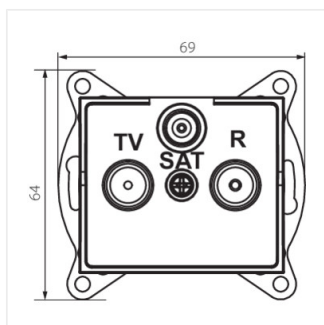

LOGI 02-1340

Zásuvka RTV-SAT prechodná

LOGI 02-1340-002 bi

LOGI 02-1340-003 kr

LOGI 02-1340-043 sr

LOGI 02-1340-041 gr

LOGI 02-1340-002 bi

LOGI 02-1340-003 kr