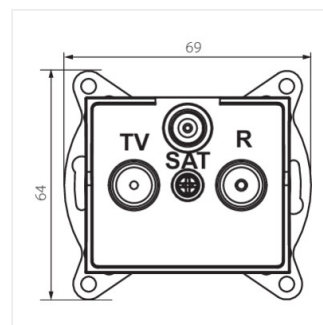

LOGI 02-1340-041 gr