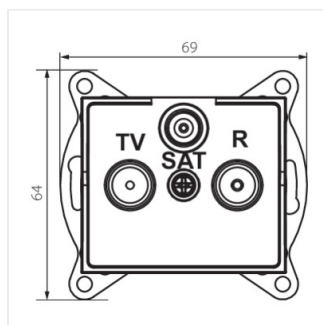

LOGI 02-1340

Zásuvka RTV-SAT prechodná

LOGI 02-1340-002 bi

LOGI 02-1340-003 kr

LOGI 02-1340-043 sr

LOGI 02-1340-041 gr

LOGI 02-1340-002 bi

LOGI 02-1340-003 kr