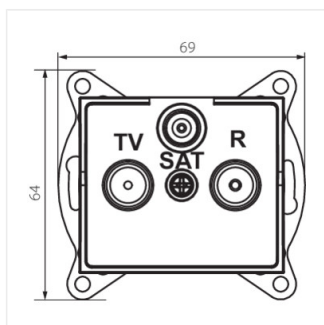

LOGI 02-1340

Zásuvka RTV-SAT prechodná

LOGI 02-1340-002 bi

LOGI 02-1340-003 kr

LOGI 02-1340-043 sr

LOGI 02-1340-041 gr

LOGI 02-1340-002 bi

LOGI 02-1340-003 kr