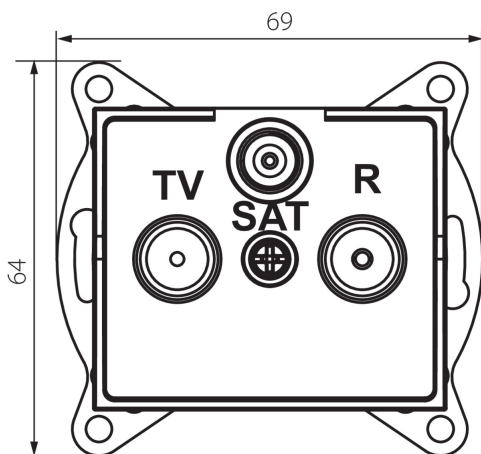

## 25220 LOGI 02-1340-043 sr

Zásuvka RTV-SAT prechodná

### VŠEOBECNÉ ÚDAJE:

**Farba:** strieborná  
**Miesto montáže:** na zabudovanie do steny  
**Šírka [mm]:** 69  
**Výška [mm]:** 64  
**Priemer montážnej krabice:** 60  
**Počet zásuviek:** 3

### TECHNICKÉ PARAMETRE:

**Materiál:** ABS  
**Typ zásuvky:** RTV-Sat prechodná  
**Plast:** ABS