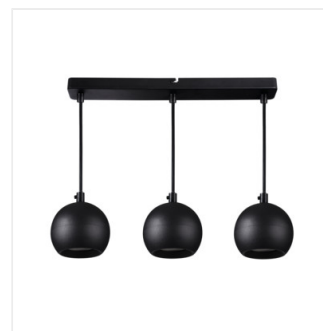

Kanlux GALOBA je kompletná rada svietidiel, ktorá sa skladá zo závesných lúčok (GALOBA C), nástenných svietidiel (GALOBA W) a nástenno-stropných svietidiel. Závesné svietidlá Kanlux GALOBA C možno úspešne použiť pri osvetlení ostrovčekov alebo stolov, nástenné a stropné svietidlá (od 1 do 4 svetelných bodov) možno použiť v obývacej izbe, hale alebo spálni. Aranžmány doplnia nástenné svietidlá so zabudovaným vypínačom. Celá rada svietidiel Kanlux GALOBA má odnímateľné tienidlo, vďaka ktorému môžeme rýchlo a pohodlne vymeniť svetelný zdroj.

## GALOBA C

Závesná lampa

GALOBA C 1xGU10 W

GALOBA C 1xGU10 B

GALOBA C 1xGU10 W

GALOBA C 3xGU10 B

GALOBA C 1xGU10

GALOBA C 3xGU10