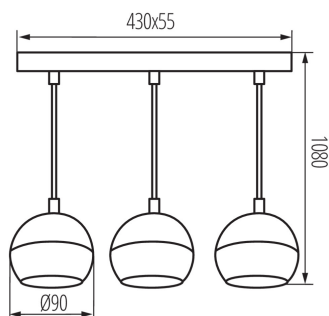

Závesná lampa

Kanlux GALOBA je kompletná rada svietidiel, ktorá sa skladá zo závesných lám (GALOBA C), nástenných svietidiel (GALOBA W) a nástenno-stropných svietidiel. Závesné svietidlá Kanlux GALOBA C možno úspešne použiť pri osvetlení ostrovčekov alebo stolov, nástenné a stropné svietidlá (od 1 do 4 svetelných bodov) možno použiť v obývacej izbe, hale alebo spálni. Aranžmány doplnia nástenné svietidlá so zabudovaným vypínačom. Celá rada svietidiel Kanlux GALOBA má odnímateľné tienidlo, vďaka ktorému môžeme rýchlo a pohodlne vymeniť svetelný zdroj.

VŠEOBECNÉ ÚDAJE:

Farba: čierna

Miesto montáže: k zabudovaniu na strop

Miesto používania: vo vnútri

Minimálna vzdialenosť od osvetľovaného objektu: 0,5m

Svetelný zdroj v súprave: ne

Dĺžka [mm]: 430

Šírka [mm]: 55

Výška [mm]: 1080

Priemer [mm]: 90

TECHNICKÉ PARAMETRE:

Menovité napätie [V]: 220-240 AC

Menovitá frekvencia [Hz]: 50

Maximálny výkon [W]: 3 x max 35

Trieda ochrany proti zásahu el. prúdom: I

Zdroj svetla: PAR16

Pätica: GU10

Rozpätie teploty prostredia, na ktorú môže byť výrobok vystavený [°C]: 5÷25

Materiál korpusu: hliníková zliatina

Typ pripojenia: skrutková svorkovnica

Rozpätie priemerov používaných vodičov [mm²]: 0,75÷1,5