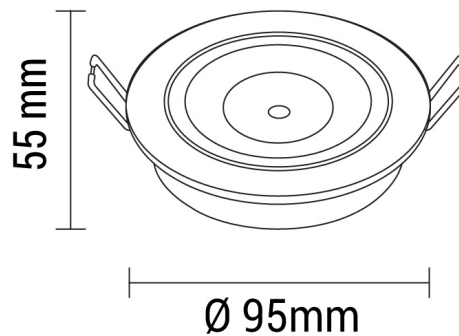

# 8W LED COB Einbauleuchte Rund Schwenkbar Warmweiß Inox

Leistung u. Lichtfarbe

# Technische Daten

<b>Artikelnummer</b>	3204
<b>Abstrahlwinkel</b>	60°
<b>Marke</b>	Optonica
<b>Farbcode</b>	828
<b>Lichtfarbe</b>	Warmweiß (WW)
<b>Farbtemperatur</b>	2800K
<b>Dimmbar</b>	Nein
<b>EAN Code</b>	3800156632042
<b>Energieverbrauch</b>	8 kWh/1000h
<b>Energieeffizienz</b>	G
<b>Nennlichtstrom</b>	560lm
<b>Lumen pro Watt</b>	70 lm/W
<b>Montagemaß</b>	Ø 80 mm
<b>Betriebsspannung</b>	AC220-240V
<b>Einschaltzeit</b>	0.2s
<b>IP-Schutzklasse</b>	20
<b>Lebensdauer Diode</b>	25 000 Stunden
<b>Lichtstromstabilität</b>	70%
<b>Material</b>	Aluminium
<b>Produktfarbe</b>	Silber
<b>Quecksilberanteil</b>	Nein
<b>Schaltzyklen</b>	100 000x
<b>Betriebsfrequenz</b>	50-60Hz
<b>Leistung</b>	8W
<b>Power Factor</b>	0.5
<b>Farbwiedergabewert</b>	80
<b>Verpackungsgröße</b>	100x99x72 mm
<b>Produktgröße</b>	Ø 95x55 mm
<b>Betriebstemperatur</b>	-30°C / +50°C
<b>Garantie</b>	2 Jahre
<b>Vergleichsleistung</b>	50W
<b>Produktgewicht</b>	231 g