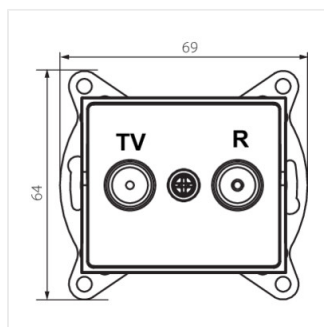

LOGI 02-1330

Zásuvka RTV koncová

LOGI 02-1330-002 bi

LOGI 02-1330-003 kr

LOGI 02-1330-043 sr

LOGI 02-1330-041 gr

LOGI 02-1330-002 bi

LOGI 02-1330-003 kr