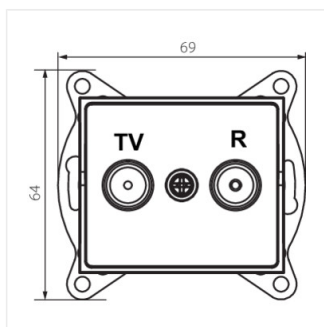

LOGI 02-1330

Zásuvka RTV koncová

LOGI 02-1330-002 bi

LOGI 02-1330-003 kr

LOGI 02-1330-043 sr

LOGI 02-1330-041 gr

LOGI 02-1330-002 bi

LOGI 02-1330-003 kr