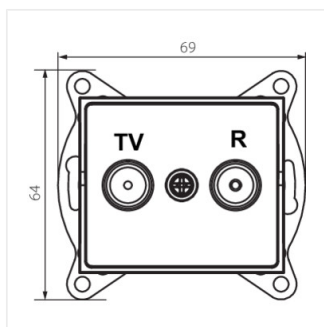

LOGI 02-1330

Zásuvka RTV koncová

LOGI 02-1330-002 bi

LOGI 02-1330-003 kr

LOGI 02-1330-043 sr

LOGI 02-1330-041 gr

LOGI 02-1330-002 bi

LOGI 02-1330-003 kr