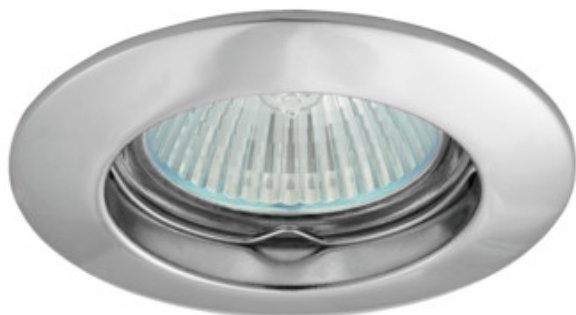

### Stropné bodové svietidlo

Kanlux VIDI je rodina jednoduchých tvarov, rôznych bodových svietidiel. Môžeme z nich zostaviť rôzne zostavy osvetlenia, vybrať si z mnohých farieb týchto hliníkových svietidiel.

#### VŠEOBECNÉ ÚDAJE:

**Farba:** chróm

**Povinnosť používania samotienených lúčov:** áno

**Miesto montáže:** na zabudovanie do stropu

**Miesto používania:** vo vnútri

**Minimálna vzdialenosť od osvetľovaného objektu:** 0,5m

**Svietidlo je vhodné na používanie so zdrojmi svetla s energetickými triedami:** A++,A+,A,B,C,D,E

**Materiál korpusu:** hliníková zliatina

**Typ pripojenia:** voľné konce káblov

**Prierez kábelu [mm<sup>2</sup>]:** 0.75