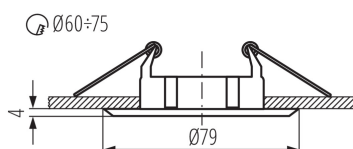

Stropné bodové svietidlo

Kanlux VIDI je rodina jednoduchých tvarov, rôznych bodových svietidiel. Môžeme z nich zostaviť rôzne zostavy osvetlenia, vybrať si z mnohých farieb týchto hliníkových svietidiel.

VŠEOBECNÉ ÚDAJE:

Farba: chróm

Povinnosť používania samotienených lúčov: áno

Miesto montáže: na zabudovanie do stropu

Miesto používania: vo vnútri

Minimálna vzdialenosť od osvetľovaného objektu: 0,5m

Vymeniteľný zdroj svetla: áno

Výrobok nie je určený na montáž na bežne horľavom povrchu: >35W

Výrobok nie je vhodný na zakrytie termoizolačným materiálom: áno

Svetelný zdroj v súprave: nie

Výška [mm]: 25

Priemer [mm]: 79

Montážny otvor [mm]: Ø60-75

Dĺžka vodiča [m]: 0.12

TECHNICKÉ PARAMETRE:

Menovité napätie [V]: 12 AC; 12 DC

Maximálny výkon [W]: max 50

Trieda ochrany proti zásahu el. prúdom: III

Zdroj svetla: MR16

Pätica: Gx5,3

Rozpätie teploty prostredia, na ktorú môže byť výrobok vystavený [°C]: 5÷25

Svietidlo je vhodné na používanie so zdrojmi svetla s energetickými triedami: A++,A+,A,B,C,D,E

Materiál korpusu: hliníková zliatina

Typ pripojenia: voľné konce káblov

Prierez kábelu [mm²]: 0.75

Nastavenie uhlov svietidla: chýbajúce

Stupeň IP: 20