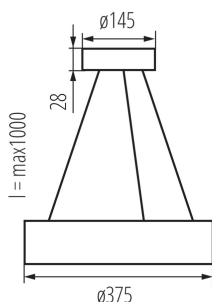

Závesná lampa

Kanlux JASMIN je rodina drevených, guľatých svietidiel k zaveseniu s vymeniteľným svetelným zdrojom. Dostupné sú rôzne veľkosti a farby plafónov - do každého z nich pasujú od 1 do 3 svetelných zdrojov s päticou E27. Svietidlo môžeme doplniť o nástenné svietidlá z rovnakej série.

VŠEOBECNÉ ÚDAJE:

Farba: zlatý dub

Miesto montáže: k usadeniu na strop

Miesto používania: vo vnútri

Minimálna vzdialenosť od osvetľovaného objektu: 0,5m

Možnosť montáže na bežne horľavých povrchoch: ne

TECHNICKÉ PARAMETRE:

Menovité napätie [V]: 220-240 AC

Menovitá frekvencia [Hz]: 50

Maximálny výkon [W]: 2 x max 20

Trieda ochrany proti zásahu el. prúdom: I

Materiál difúzora: sklo

Svetelný zdroj v súprave: ne

Pätica: E27

Rozpätie teploty prostredia, na ktorú môže byť výrobok vystavený [°C]: 5÷25

Materiál korpusu: drevo

Typ pripojenia: samosvorná svorkovnica

Rozpätie priemerov používaných vodičov [mm²]: 1÷2,5

Dĺžka vodiča [m]: 1

Stupeň IP: 20

DODATOČNÉ INFORMÁCIE:

- svietidlo zavesené na ocelových lankách