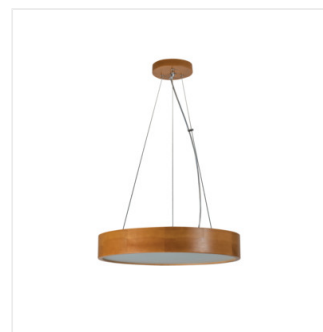

JASMIN C

Závesná lampa

JASMIN 470-W-H

Model	Price	Quantity	Max Voltage	Socket	Color
JASMIN 470-W-H	23752	3 x	max 20	E27	biela
JASMIN C 270-G/O	36499	max	20	E27	zlatý dub
JASMIN C 370-G/O	36500	2 x	max 20	E27	zlatý dub
JASMIN C 470-G/O	36501	3 x	max 20	E27	zlatý dub
JASMIN C 270-W/M	36502	max	20	E27	biela matná
JASMIN C 370-W/M	36503	2 x	max 20	E27	biela matná
JASMIN C 470-W/M	36504	3 x	max 20	E27	biela matná
JASMIN C 270-B	36505	max	20	E27	čierna
JASMIN C 370-B	36506	2 x	max 20	E27	čierna
JASMIN C 470-B	36507	3 x	max 20	E27	čierna

Kanlux JASMIN je rodina drevených, guľatých svietidiel k zaveseniu s vymeniteľným svetelným zdrojom. Dostupné sú rôzne veľkosti a farby plafónov - do každého z nich pasujú od 1 do 3 svetelných zdrojov s päticou E27. Svetidlo môžeme doplniť o nástenné svietidlá z rovnakej série.

- svetidlo zavesené na oceľových lankách
- Materiál korpusu: drevo
- Materiál difúzora: sklo

JASMIN C

Závesná lampa

JASMIN 470-W-H

JASMIN C 270-G/O

JASMIN C 370-G/O

JASMIN C 470-G/O

JASMIN C 370-W/M

JASMIN C 470-W/M

JASMIN C 270-B

JASMIN C 370-B

JASMIN C 470-B

JASMIN C

Závesná lampa

JASMIN C 470

JASMIN C 270