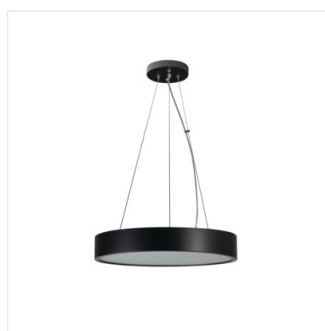

JASMIN C

Závesná lampa

JASMIN 470-W-H

Model	Price	Quantity	Max Voltage	Socket	Color
JASMIN 470-W-H	23752	3 x	max 20	E27	biela
JASMIN C 270-G/O	36499	max	20	E27	zlatý dub
JASMIN C 370-G/O	36500	2 x	max 20	E27	zlatý dub
JASMIN C 470-G/O	36501	3 x	max 20	E27	zlatý dub
JASMIN C 270-W/M	36502	max	20	E27	biela matná
JASMIN C 370-W/M	36503	2 x	max 20	E27	biela matná
JASMIN C 470-W/M	36504	3 x	max 20	E27	biela matná
JASMIN C 270-B	36505	max	20	E27	čierna
JASMIN C 370-B	36506	2 x	max 20	E27	čierna
JASMIN C 470-B	36507	3 x	max 20	E27	čierna

Kanlux JASMIN je rodina drevených, guľatých svietidiel k zaveseniu s vymeniteľným svetelným zdrojom. Dostupné sú rôzne veľkosti a farby plafónov - do každého z nich pasujú od 1 do 3 svetelných zdrojov s päticou E27. Svetidlo môžeme doplniť o nástenné svietidlá z rovnakej série.

- svetidlo zavesené na oceľových lankách
- Materiál korpusu: drevo
- Materiál difúzora: sklo

JASMIN C

Závesná lampa

JASMIN 470-W-H

JASMIN C 270-G/O

JASMIN C 370-G/O

JASMIN C 470-G/O

JASMIN C 370-W/M

JASMIN C 470-W/M

JASMIN C 270-B

JASMIN C 370-B

JASMIN C 470-B

JASMIN C

Závesná lampa

JASMIN C 470

JASMIN C 270