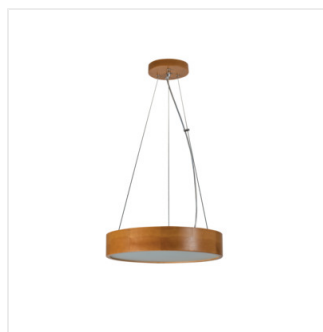

JASMIN C

Závesná lampa

JASMIN 470-W-H

Model	Price	Quantity	Max Voltage	Socket	Color
JASMIN 470-W-H	23752	3 x	max 20	E27	biela
JASMIN C 270-G/O	36499	max	20	E27	zlatý dub
JASMIN C 370-G/O	36500	2 x	max 20	E27	zlatý dub
JASMIN C 470-G/O	36501	3 x	max 20	E27	zlatý dub
JASMIN C 270-W/M	36502	max	20	E27	biela matná
JASMIN C 370-W/M	36503	2 x	max 20	E27	biela matná
JASMIN C 470-W/M	36504	3 x	max 20	E27	biela matná
JASMIN C 270-B	36505	max	20	E27	čierna
JASMIN C 370-B	36506	2 x	max 20	E27	čierna
JASMIN C 470-B	36507	3 x	max 20	E27	čierna

Kanlux JASMIN je rodina drevených, guľatých svietidiel k zaveseniu s vymeniteľným svetelným zdrojom. Dostupné sú rôzne veľkosti a farby plafónov - do každého z nich pasujú od 1 do 3 svetelných zdrojov s päticou E27. Svetidlo môžeme doplniť o nástenné svietidlá z rovnakej série.

- svetidlo zavesené na oceľových lankách
- Materiál korpusu: drevo
- Materiál difúzora: sklo

JASMIN C

Závesná lampa

JASMIN 470-W-H

JASMIN C 270-G/O

JASMIN C 370-G/O

JASMIN C 470-G/O

JASMIN C 370-W/M

JASMIN C 470-W/M

JASMIN C 270-B

JASMIN C 370-B

JASMIN C 470-B

JASMIN C

Závesná lampa

JASMIN C 470

JASMIN C 270