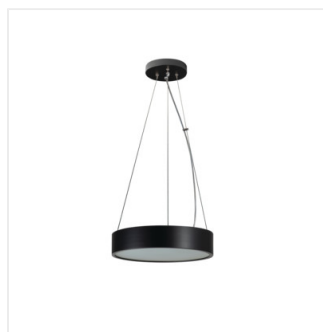

JASMIN C

Závesná lampa

JASMIN 470-W-H

Model	Price	Quantity	Max Voltage	Socket	Color
JASMIN 470-W-H	23752	3 x	max 20	E27	biela
JASMIN C 270-G/O	36499	max	20	E27	zlatý dub
JASMIN C 370-G/O	36500	2 x	max 20	E27	zlatý dub
JASMIN C 470-G/O	36501	3 x	max 20	E27	zlatý dub
JASMIN C 270-W/M	36502	max	20	E27	biela matná
JASMIN C 370-W/M	36503	2 x	max 20	E27	biela matná
JASMIN C 470-W/M	36504	3 x	max 20	E27	biela matná
JASMIN C 270-B	36505	max	20	E27	čierna
JASMIN C 370-B	36506	2 x	max 20	E27	čierna
JASMIN C 470-B	36507	3 x	max 20	E27	čierna

Kanlux JASMIN je rodina drevených, guľatých svietidiel k zaveseniu s vymeniteľným svetelným zdrojom. Dostupné sú rôzne veľkosti a farby plafónov - do každého z nich pasujú od 1 do 3 svetelných zdrojov s päticou E27. Svetidlo môžeme doplniť o nástenné svietidlá z rovnakej série.

- svetidlo zavesené na oceľových lankách
- Materiál korpusu: drevo
- Materiál difúzora: sklo

JASMIN C

Závesná lampa

JASMIN 470-W-H

JASMIN C 270-G/O

JASMIN C 370-G/O

JASMIN C 470-G/O

JASMIN C 370-W/M

JASMIN C 470-W/M

JASMIN C 270-B

JASMIN C 370-B

JASMIN C 470-B

JASMIN C

Závesná lampa

JASMIN C 470

JASMIN C 270