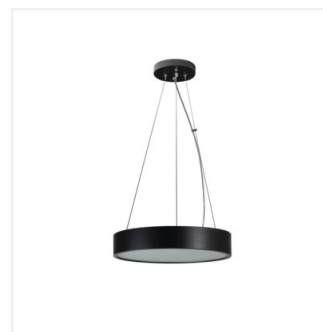

JASMIN C

Závesná lampa

JASMIN 470-W-H

Model	Price	Quantity	Max Voltage	Socket	Color
JASMIN 470-W-H	23752	3 x	max 20	E27	biela
JASMIN C 270-G/O	36499	max	20	E27	zlatý dub
JASMIN C 370-G/O	36500	2 x	max 20	E27	zlatý dub
JASMIN C 470-G/O	36501	3 x	max 20	E27	zlatý dub
JASMIN C 270-W/M	36502	max	20	E27	biela matná
JASMIN C 370-W/M	36503	2 x	max 20	E27	biela matná
JASMIN C 470-W/M	36504	3 x	max 20	E27	biela matná
JASMIN C 270-B	36505	max	20	E27	čierna
JASMIN C 370-B	36506	2 x	max 20	E27	čierna
JASMIN C 470-B	36507	3 x	max 20	E27	čierna

Kanlux JASMIN je rodina drevených, guľatých svietidiel k zaveseniu s vymeniteľným svetelným zdrojom. Dostupné sú rôzne veľkosti a farby plafónov - do každého z nich pasujú od 1 do 3 svetelných zdrojov s päticou E27. Svetidlo môžeme doplniť o nástenné svietidlá z rovnakej série.

- svetidlo zavesené na oceľových lankách
- Materiál korpusu: drevo
- Materiál difúzora: sklo

JASMIN C

Závesná lampa

JASMIN 470-W-H

JASMIN C 270-G/O

JASMIN C 370-G/O

JASMIN C 470-G/O

JASMIN C 370-W/M

JASMIN C 470-W/M

JASMIN C 270-B

JASMIN C 370-B

JASMIN C 470-B

JASMIN C

Závesná lampa

JASMIN C 470

JASMIN C 270