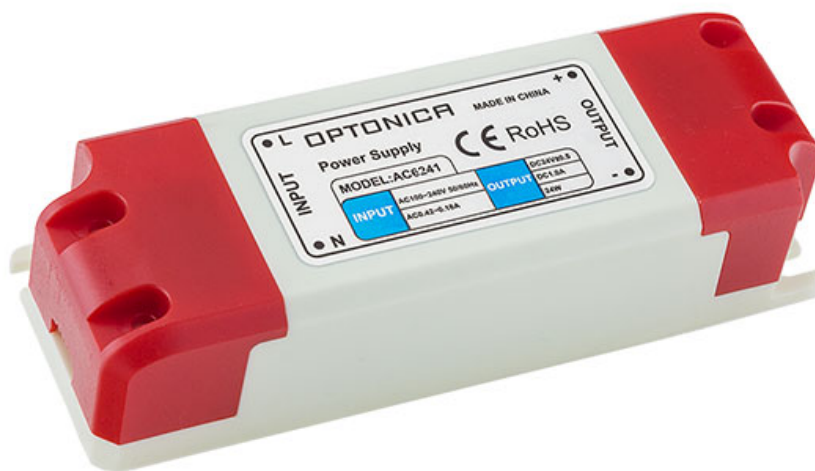

24W 24V DC Kunststoff Netzteil Professional

CE

RoHS

Technische Daten

Artikelnummer	6241
Betriebsspannung	AC 100-240V
Marke	Optonica
Material	Kunststoff
Leistung	24W
IP Schutzklasse	20
Produktgröße	120x42x28 mm
Ausgangsspannung	DC 24V
Ausgangsstrom	max. 1A
Dimmbar	Nein
Garantie	3 Jahre