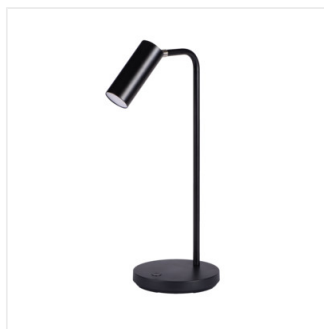

LEADIE LED B