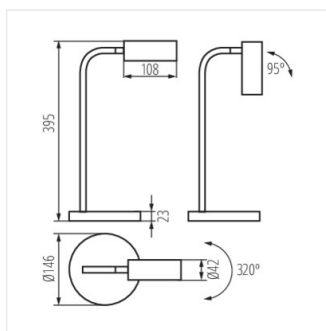

LEADIE LED

Kancelárská stolná LED lampa

LEADIE LED