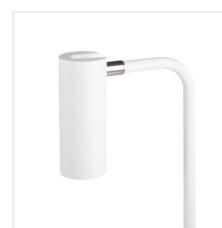

## LEADIE LED

Kancelárská stolná LED lampa

LEADIE LED W

[V] 220-240 AC	[Hz] 50	≥15000	[h] 25000	ellipse ≤ 6x MacAdam	Ra 80	SMD
		<b>IP</b> 20	[m] 0,1m			[°] 320
[°] 95			[m] 1,7	lm W max 65		

LEADIE LED W **35290** max 4,6 biela max 300 3000/4500/6500

LEADIE LED B **35291** max 4,6 čierna max 300 3000/4500/6500

KANLUX LEADIE LED je elegantná stojaca lampička. Krásne funguje ako hlavné osvetlenie stola, ale taktiež ako dodatočný zdroj svetla v miestnosti. Môže slúžiť i ako nočná lampička.

- Materiál korpusu: plast
- Materiál difúzora: plast
- Materiál ramena: kov