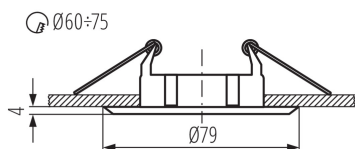

Stropné bodové svietidlo

Kanlux VIDI je rodina jednoduchých tvarov, rôznych bodových svietidiel. Môžeme z nich zostaviť rôzne zostavy osvetlenia, vybrať si z mnohých farieb týchto hliníkových svietidiel.

VŠEOBECNÉ ÚDAJE:

Farba: biela

Povinnosť používania samotienených lúčov: áno

Miesto montáže: na zabudovanie do stropu

Miesto používania: vo vnútri

Minimálna vzdialenosť od osvetľovaného objektu: 0,5m

Vymeniteľný zdroj svetla: áno

Výrobok nie je určený na montáž na bežne horľavom povrchu: >35W

Výrobok nie je vhodný na zakrytie termoizolačným materiálom: áno

Svetelný zdroj v súprave: nie

Výška [mm]: 25

Priemer [mm]: 79

Montážny otvor [mm]: Ø60-75

Dĺžka vodiča [m]: 0.12

TECHNICKÉ PARAMETRE:

Menovité napätie [V]: 12 AC; 12 DC

Maximálny výkon [W]: max 50

Trieda ochrany proti zásahu el. prúdom: III

Zdroj svetla: MR16

Pätica: Gx5,3

Rozpätie teploty prostredia, na ktorú môže byť výrobok vystavený [°C]: 5÷25

Svietidlo je vhodné na používanie so zdrojmi svetla s energetickými triedami: A++,A+,A,B,C,D,E

Materiál korpusu: hliníková zliatina

Typ pripojenia: voľné konce káblov

Prierez kábelu [mm²]: 0.75

Nastavenie uhlov svietidla: chýbajúce

Stupeň IP: 20