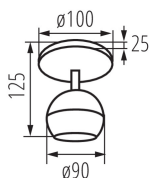

Prisadené svietidlo

Kanlux GALOBA je kompletný rad svietidiel, ktorý sa skladá zo závesných lúčok (GALOBA C), nástenných svietidiel (GALOBA W) a nástenno-stropných svietidiel. Závesné svietidlá Kanlux GALOBA C možno úspešne použiť pri osvetlení ostrovčekov alebo stolov, nástenné a stropné svietidlá (od 1 do 4 svetelných bodov) možno použiť v obývacej izbe, hale alebo spálni. Aranžmány doplnia nástenné svietidlá so zabudovaným vypínačom. Celý rad svietidiel Kanlux GALOBA má odnímateľné tienidlo, vďaka ktorému môžeme rýchlo a pohodlne vymeniť svetelný zdroj.

VŠEOBECNÉ ÚDAJE:

Farba: biela

Miesto montáže: k usadeniu na stenu, k zabudovaniu na strop

Miesto používania: vo vnútri

Minimálna vzdialenosť od osvetľovaného objektu: 0,5m

Svetelný zdroj v súprave: ne

Výška [mm]: 150

Priemer [mm]: 100

TECHNICKÉ PARAMETRE:

Menovité napätie [V]: 220-240 AC

Menovitá frekvencia [Hz]: 50

Maximálny výkon [W]: max 35

Trieda ochrany proti zásahu el. prúdom: I

Zdroj svetla: PAR16

Pätica: GU10

Rozpätie teploty prostredia, na ktorú môže byť výrobok vystavený [°C]: 5÷25

Materiál korpusu: hliníková zliatina

Typ pripojenia: skrutková svorkovnica

Rozpätie priemerov používaných vodičov [mm²]: 0,75÷1,5

Pohyblivé svietidlo s horizontálnym rozpätím [°]: 335

Pohyblivé svietidlo s vertikálnym rozpätím [°]: 315

Stupeň IP: 20