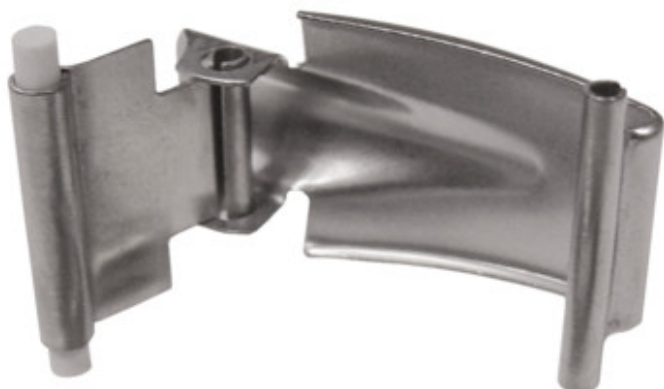

Príslušenstvo prachotesného svietidla

CL-MAH/A-INOX

CL-MAH/A-INOX	72308
GL-MAH-1258/A-PS	72367

Príslušenstvo prachotesného svietidla

CL-MAH/A-INOX

GL-MAH-1258/A-PS

CL-MAH/A-INOX