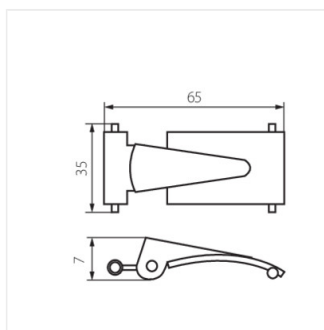

Príslušenstvo prachotesného svietidla

CL-MAH/A-INOX

CL-MAH/A-INOX	72308
GL-MAH-1258/A-PS	72367

Príslušenstvo prachotesného svietidla

CL-MAH/A-INOX

GL-MAH-1258/A-PS

CL-MAH/A-INOX