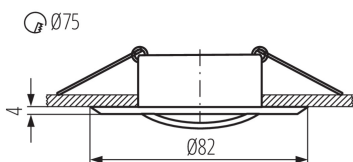

Stropné bodové svetidlo

Kanlux VIDI je rodina jednoduchých tvarov, rôznych bodových svetidiel. Môžeme z nich zostaviť rôzne zostavy osvetlenia, vybrať si z mnohých farieb týchto hliníkových svetidiel.

VŠEOBECNÉ ÚDAJE:

Farba: chróm

Povinnosť používania samotienených lúčov: áno

Miesto montáže: na zabudovanie do stropu

Miesto používania: vo vnútri

Minimálna vzdialenosť od osvetľovaného objektu: 0,5m

Vymeniteľný zdroj svetla: áno

Výrobok nie je určený na montáž na bežne horľavom povrchu: >35W

Výrobok nie je vhodný na zakrytie termoizolačným materiálom: áno

Svetelný zdroj v súprave: nie

Výška [mm]: 22

Priemer [mm]: 82

Montážny otvor [mm]: Ø75

Dĺžka vodiča [m]: 0.12

TECHNICKÉ PARAMETRE:

Menovité napätie [V]: 12 AC; 12 DC

Maximálny výkon [W]: max 50

Trieda ochrany proti zásahu el. prúdom: III

Zdroj svetla: MR16

Pätica: Gx5,3

Rozpätie teploty prostredia, na ktorú môže byť výrobok vystavený [°C]: 5÷25

Svetidlo je vhodné na používanie so zdrojmi svetla s energetickými triedami: A++,A+,A,B,C,D,E

Materiál korpusu: hliníková zliatina

Typ pripojenia: voľné konce káblov

Prierez kábelu [mm²]: 0.75

Nastavenie uhlov svetidla: v jednej osi

Nastavenie uhlov svetidla [°]: 15

Stupeň IP: 20