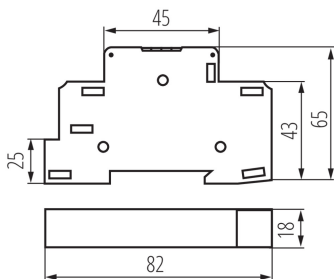

18730 AS 1-7M

Schodový automat na lištu TH35

VŠEOBECNÉ ÚDAJE:

Farba: biela

Miesto montáže: na lište TH35

Miesto používania: vo vnútri

TECHNICKÉ PARAMETRE:

Menovité napätie [V]: 220-240 AC