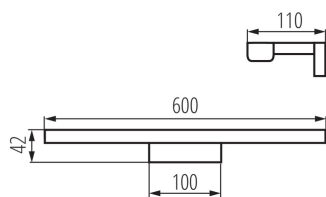

Nástenné LED svietidlo IP44

Asten LED je lineárne nástenné svietidlo, ktoré nájde využitie v spálňach, šatníkových skriniach ale aj (vďaka IP44) v miestnosti s vyššou vlhkosťou. Môžeme ho bez obáv montovať nad zrkadlom v kúpeľni. Má integrované svetelné zdroje LED SMD s životnosťou až 25 000h.

VŠEOBECNÉ ÚDAJE:

Farba: biela / čierna

Miesto montáže: k usadeniu na stene

Miesto používania: vo vnútri

Minimálna vzdialenosť od osvetľovaného objektu: 0,1m

Možnosť spolupráce so stmievačom: ne

Vymeniteľný zdroj svetla: ne

Smer svietenia svietidla: dole

Dĺžka [mm]: 600

Šírka [mm]: 110

Výška [mm]: 42

Integrovaný LED zdroj svetla: áno

TECHNICKÉ PARAMETRE:

Menovité napätie [V]: 220-240 AC

Menovitá frekvencia [Hz]: 50

Maximálny výkon [W]: 12

Trieda ochrany proti zásahu el. prúdom: II

Materiál difúzora: plast

Typ diódy: LED SMD

Svetelný tok [lm]: 850

Farba svetla: biela

Náhradná teplota chromatickosti [K]: 4000

Farebná konzistencia v MacAdamových elipsách: ≤ 6

Index podania farieb: 80

Životnosť [h]: 25000

Počet cyklov zap./vyp.: ≥ 15000

Svetelná účinnosť lampy [lm/W]: 71

Rozpätie teploty prostredia, na ktorú môže byť výrobok vystavený [°C]: 5÷30

Materiál korpusu: hliníková zliatina

Typ pripojenia: skrutková svorkovnica

Rozpätie priemerov používaných vodičov [mm²]: 0,75÷1,5

Súčasťou svietidla sú integrované lampy LED s energetickými triedami: A++, A+, A

Doba nahrievania lampy [s]: ≤ 1

Doba zapnutia lampy [s]: $\leq 0,5$

Stupeň IP: 44