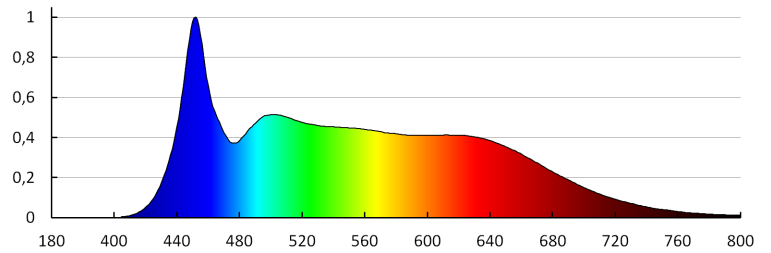

iQ LED

Kanlux

35248 IQ-LEDDIM GU10 7W-CW

Svetelný zdroj LED

KANLUX S.A. (kat 35248) IQ-LEDDIM GU10 7W-CW / LDC (Polar)