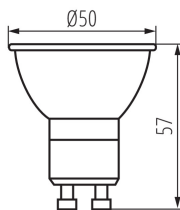

#### VŠEOBECNÉ ÚDAJE:

**Lampa je určená na bodové osvetlenie:** netýka sa  
**Možnosť spolupráce so stmievačom:** len so špecifickými  
stmievačmi

**Šírka [mm]:** 50

**Výška [mm]:** 57

**Priemer [mm]:** 50

**Hĺbka [mm]:** 50