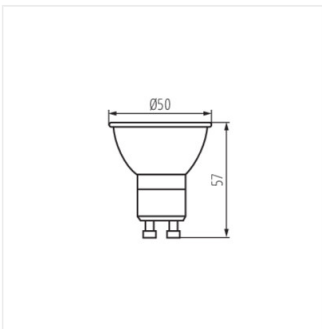

IQ-LEDDIM GU10 7W