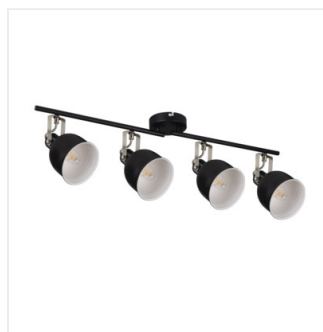

DERATO EL-2I B-SR

DERATO EL-4I B-SR