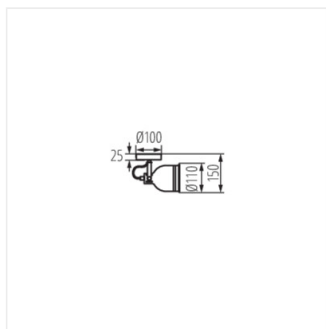

DERATO EL-30 B-SR

DERATO EL-10