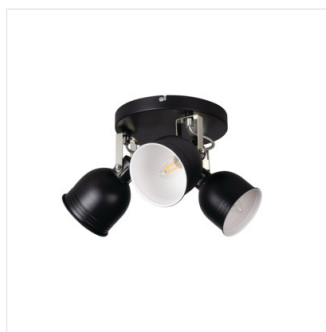

DERATO

Prisadené svietidlo

HIGH
quality
finish

MO
DE
RN
design

[V] 220-240 AC	[Hz] 50				IP 20	
 5÷25		 350	 110		 0,5m	CE
EAC	UK CA					

DERATO EL-10 B-SR

DERATO EL-10 B-SR	35640	max 8	čierna/strieborná
DERATO EL-10 W-SR	35641	max 8	biela/strieborná
DERATO EL-2I B-SR	35642	2x max 8	čierna/strieborná
DERATO EL-2I W-SR	35643	2x max 8	biela/strieborná
DERATO EL-3O B-SR	35644	3x max 8	čierna/strieborná
DERATO EL-3O W-SR	35645	3x max 8	biela/strieborná
DERATO EL-4I B-SR	35646	4x max 8	čierna/strieborná
DERATO EL-4I W-SR	35647	4x max 8	biela/strieborná

Nová rada svietidiel Kanlux DERATO pripomína tvarom RETRO štýl. Jedná sa o svietidla v dvoch farbách: biele a čierne, ktoré sa skladajú z 1 až 4 svetelných bodov. Jednobodové Kanlux DERATO plní úspešne taktiež rolu nástenného svietidla. Veľké tienidlá týchto svietidiel nesú veľké možnosti v použití rôznych svetelných zdrojov s päticou E14 (max. 8 W). Svietidla Kanlux DERATO sú vybavené rýchlospojku pre pohodlnú a rýchlu inštaláciu. Ďalšou výhodou je veľmi široká možnosť nasmerovania tienidla na ľubovoľné miesto (dve osi otáčania: 350 a 110 stupňov).

- Materiál korpusu: hliníková zliatina

DERATO

Prisadené svietidlo

DERATO EL-10 B-SR

DERATO EL-10 W-SR

DERATO EL-2I B-SR

DERATO EL-2I W-SR

DERATO EL-30 B-SR