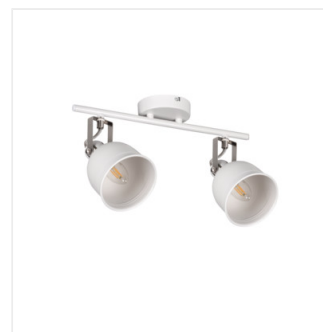

DERATO

Prisadené svietidlo

HIGH
quality
finish

MO
DE
RN
design

[V] 220-240 AC	[Hz] 50				IP 20	
 5÷25		 350	 110		 0,5m	CE
EAC	UK CA					

DERATO EL-10 B-SR

DERATO EL-10 B-SR	35640	max 8	čierna/strieborná
DERATO EL-10 W-SR	35641	max 8	biela/strieborná
DERATO EL-2I B-SR	35642	2x max 8	čierna/strieborná
DERATO EL-2I W-SR	35643	2x max 8	biela/strieborná
DERATO EL-3O B-SR	35644	3x max 8	čierna/strieborná
DERATO EL-3O W-SR	35645	3x max 8	biela/strieborná
DERATO EL-4I B-SR	35646	4x max 8	čierna/strieborná
DERATO EL-4I W-SR	35647	4x max 8	biela/strieborná

Nová rada svietidiel Kanlux DERATO pripomína tvarom RETRO štýl. Jedná sa o svietidla v dvoch farbách: biele a čierne, ktoré sa skladajú z 1 až 4 svetelných bodov. Jednobodové Kanlux DERATO plní úspešne taktiež rolu nástenného svietidla. Veľké tienidlá týchto svietidiel nesú veľké možnosti v použití rôznych svetelných zdrojov s päticou E14 (max. 8 W). Svietidla Kanlux DERATO sú vybavené rýchlospojku pre pohodlnú a rýchlu inštaláciu. Ďalšou výhodou je veľmi široká možnosť nasmerovania tienidla na ľubovoľné miesto (dve osi otáčania: 350 a 110 stupňov).

- Materiál korpusu: hliníková zliatina

DERATO

Prisadené svietidlo

DERATO EL-10 B-SR

DERATO EL-10 W-SR

DERATO EL-2I B-SR

DERATO EL-2I W-SR

DERATO EL-30 B-SR