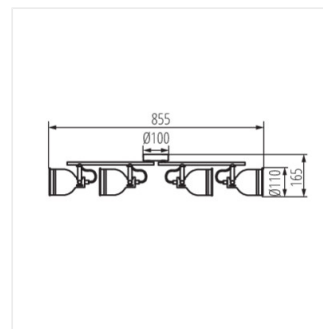

- Materiál korpusu: hliníková zliatina

DERATO

Prisadené svietidlo

DERATO EL-10 B-SR

DERATO EL-10 W-SR

DERATO EL-2I B-SR

DERATO EL-2I W-SR

DERATO EL-30 B-SR

DERATO EL-30 W-SR

DERATO EL-4I B-SR

DERATO EL-4I W-SR

DERATO EL-10

DERATO EL-2I

DERATO EL-30

DERATO EL-4I