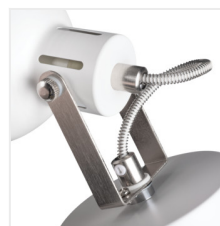

DERATO

Prisadené svietidlo

HIGH
quality
finish

MO
DE
RN
design

[V] 220-240 AC	[Hz] 50				IP 20	
 5÷25		 350	 110		 0,5m	CE
EAC	UK CA					

DERATO EL-10 B-SR

DERATO EL-10 B-SR	35640	max 8	čierna/strieborná
DERATO EL-10 W-SR	35641	max 8	biela/strieborná
DERATO EL-2I B-SR	35642	2x max 8	čierna/strieborná
DERATO EL-2I W-SR	35643	2x max 8	biela/strieborná
DERATO EL-3O B-SR	35644	3x max 8	čierna/strieborná
DERATO EL-3O W-SR	35645	3x max 8	biela/strieborná
DERATO EL-4I B-SR	35646	4x max 8	čierna/strieborná
DERATO EL-4I W-SR	35647	4x max 8	biela/strieborná

Nová rada svietidiel Kanlux DERATO pripomína tvarom RETRO štýl. Jedná sa o svietidla v dvoch farbách: biele a čierne, ktoré sa skladajú z 1 až 4 svetelných bodov. Jednobodové Kanlux DERATO plní úspešne taktiež rolu nástenného svietidla. Veľké tienidlá týchto svietidiel nesú veľké možnosti v použití rôznych svetelných zdrojov s päticou E14 (max. 8 W). Svietidla Kanlux DERATO sú vybavené rýchlospojku pre pohodlnú a rýchlu inštaláciu. Ďalšou výhodou je veľmi široká možnosť nasmerovania tienidla na ľubovoľné miesto (dve osi otáčania: 350 a 110 stupňov).

- Materiál korpusu: hliníková zliatina

DERATO

Prisadené svietidlo

DERATO EL-10 B-SR

DERATO EL-10 W-SR

DERATO EL-2I B-SR

DERATO EL-2I W-SR

DERATO EL-30 B-SR