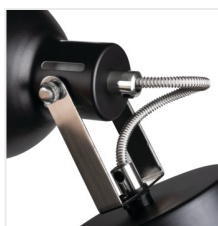

DERATO

Prisadené svietidlo

HIGH
quality
finish

MO
DE
RN
design

[V] 220-240 AC	[Hz] 50				IP 20	
 5÷25		 350	 110		 0,5m	CE
EAC	UK CA					

DERATO EL-10 B-SR

DERATO EL-10 B-SR	35640	max 8	čierna/strieborná
DERATO EL-10 W-SR	35641	max 8	biela/strieborná
DERATO EL-2I B-SR	35642	2x max 8	čierna/strieborná
DERATO EL-2I W-SR	35643	2x max 8	biela/strieborná
DERATO EL-3O B-SR	35644	3x max 8	čierna/strieborná
DERATO EL-3O W-SR	35645	3x max 8	biela/strieborná
DERATO EL-4I B-SR	35646	4x max 8	čierna/strieborná
DERATO EL-4I W-SR	35647	4x max 8	biela/strieborná

Nová rada svietidiel Kanlux DERATO pripomína tvarom RETRO štýl. Jedná sa o svietidla v dvoch farbách: biele a čierne, ktoré sa skladajú z 1 až 4 svetelných bodov. Jednobodové Kanlux DERATO plní úspešne taktiež rolu nástenného svietidla. Veľké tienidlá týchto svietidiel nesú veľké možnosti v použití rôznych svetelných zdrojov s päticou E14 (max. 8 W). Svietidla Kanlux DERATO sú vybavené rýchlospojku pre pohodlnú a rýchlu inštaláciu. Ďalšou výhodou je veľmi široká možnosť nasmerovania tienidla na ľubovoľné miesto (dve osi otáčania: 350 a 110 stupňov).

- Materiál korpusu: hliníková zliatina

DERATO

Prisadené svietidlo

DERATO EL-10 B-SR

DERATO EL-10 W-SR

DERATO EL-2I B-SR

DERATO EL-2I W-SR

DERATO EL-30 B-SR