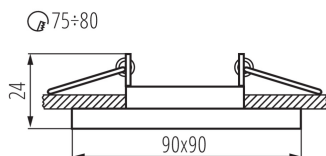

Ozdobný prsteň-komponent sietidlá

Široká ponuka modelov MORTA DT vám umožní realizovať veľmi originálne aranžmány v každom interiéri. MORTA DT splní očakávanie všetkých, ktorí ocenia vysoko kvalitné produkty charakteristické atraktívnym a originálnym dizajnom.

VŠEOBECNÉ ÚDAJE:

Farba: strieborná
Povinnosť používania samotienených lúčov: áno
Miesto montáže: na zabudovanie do stropu
Miesto používania: vo vnútri
Minimálna vzdialenosť od osvetľovaného objektu: 0,5m
dekoračný krúžok bez keramického držiaka: áno
Vymeniteľný zdroj svetla: áno
Výrobok nie je vhodný na zakrytie termoizolačným materiálom: áno
Svetelný zdroj v súprave: nie
Dĺžka [mm]: 90
Šírka [mm]: 90
Výška [mm]: 24
Montážny otvor [mm]: Ø75-80

TECHNICKÉ PARAMETRE:

Menovité napätie [V]: 12 AC; 12 DC; 220-240 AC
Maximálny výkon [W]: max 35
Trieda ochrany proti zásahu el. prúdom: II/III
Zdroj svetla: MR16/PAR16
Pätica: Gx5,3/GU10
Rozpätie teploty prostredia, na ktorú môže byť výrobok vystavený [°C]: 5÷25
Svietidlo je vhodné na používanie so zdrojmi svetla s energetickými triedami: A++,A+,A,B,C,D,E
Materiál korpusu: sklo
Nastavenie uhlov svietidla: v jednej osi
Nastavenie uhlov svietidla [°]: 30
Stupeň IP: 20