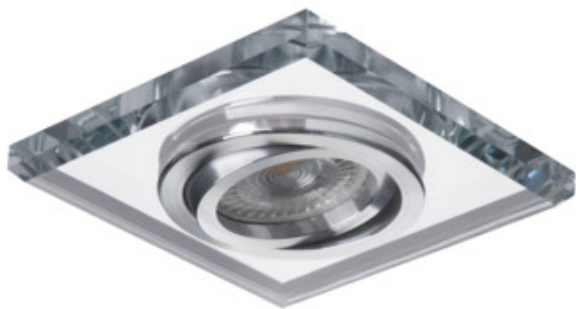

Ozdobný prsteň-komponent sietidlá

Široká ponuka modelov MORTA DT vám umožní realizovať veľmi originálne aranžmány v každom interiéri. MORTA DT splní očakávanie všetkých, ktorí ocenia vysoko kvalitné produkty charakteristické atraktívnym a originálnym dizajnom.

### VŠEOBECNÉ ÚDAJE:

**Farba:** strieborná  
**Povinnosť používania samotienených lúčov:** áno  
**Miesto montáže:** na zabudovanie do stropu  
**Miesto používania:** vo vnútri  
**Minimálna vzdialenosť od osvetľovaného objektu:** 0,5m  
**dekoračný krúžok bez keramického držiaka:** áno  
**Vymeniteľný zdroj svetla:** áno  
**Výrobok nie je vhodný na zakrytie termoizolačným materiálom:** áno  
**Svetelný zdroj v súprave:** nie  
**Dĺžka [mm]:** 90  
**Šírka [mm]:** 90  
**Výška [mm]:** 24  
**Montážny otvor [mm]:** Ø75-80

Ozdobný prsteň-komponent svietidla