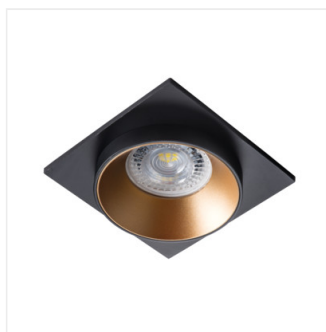

SIMEN DSL

Ozdobný prsteň-komponent svietidla

SIMEN DSL SR/B/B

SIMEN DSL W/W/B	29130	max 35	biela / biela / čierna	chýbajúce
SIMEN DSL B/W/B	29131	max 35	čierna / biela / čierny	chýbajúce
SIMEN DSL SR/B/B	29132	max 35	strieborná / čierna / čierna	chýbajúce
SIMEN DSL W/W/G	29133	max 35	biela / biela / zlatá	chýbajúce
SIMEN DSL B/G/B	29134	max 35	čierna / zlatá / čierna	chýbajúce
SIMEN DSL W/G/W	29135	max 35	biela / zlatá / biela	chýbajúce
SIMEN DSL B/B/G	29136	max 35	čierna / čierna / zlytý	chýbajúce

Kanlux SIMEN - je svietidlo, skladajúci sa z troch častí: prstene, korpusu a základne. Ponúkame hotové farebné zostavy, klasickej čiernej a bielej, alebo svietidlá obsahujúce strieborné a zlaté prvky, ktorá zapadnú do interiéru, a stanú sa viditeľnou dekoráciou. Sami môžete tiež meniť jednotlivé prvky zo svietidiel.

- Materiál korpusu: hliníková zliatina

SIMEN DSL

Ozdobný prsteň-komponent svietidlá

SIMEN DSL W/W/B

SIMEN DSL B/W/B

SIMEN DSL SR/B/B

SIMEN DSL W/W/G

SIMEN DSL B/G/B