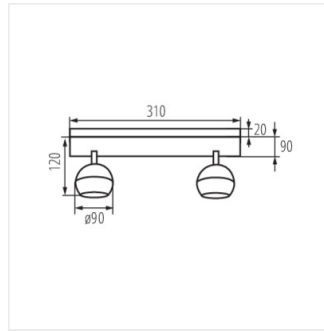

GALOBA

Prisadené svietidlo

 220-240 AC	 50	 PAR16	 GU10		IP 20	
 5÷25		 335	 315		 0,75÷1,5	 0,5m
CE	EAC	UK CA				

GALOBA EL-10 W

Model	Art. No.	Max. Power	Color
GALOBA EL-10 W	33670	max 35	biela
GALOBA EL-10 B	33671	max 35	čierna
GALOBA EL-2I W	33674	2 x max 35	biela
GALOBA EL-2I B	33675	2 x max 35	čierna
GALOBA EL-3I W	33676	3 x max 35	biela
GALOBA EL-3I B	33677	3 x max 35	čierna
GALOBA EL-4O W	33678	4 x max 35	biela
GALOBA EL-4O B	33679	4 x max 35	čierna
GALOBA EL-4I W	33680	4 x max 35	biela
GALOBA EL-4I B	33681	4 x max 35	čierna

- Materiál korpusu: hliníková zliatina

GALOBA

Prisadené svietidlo

GALOBA EL-10 W

GALOBA EL-10 B

GALOBA EL-21 W

GALOBA EL-21 B

GALOBA EL-31 W

GALOBA EL-31 B

GALOBA EL-40 W

GALOBA EL-40 B

GALOBA EL-41 W

GALOBA EL-41 B

GALOBA

Prisadené svietidlo

GALOBA EL-10