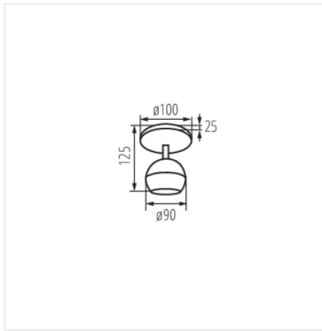

GALOBA

Prisadené svietidlo

 220-240 AC	 50	 PAR16	 GU10		IP 20	
 5÷25		 335	 315		 0,75÷1,5	 0,5m
CE	EAC	UK CA				

GALOBA EL-10 W

Model	Art. No.	Max. Power	Color
GALOBA EL-10 W	33670	max 35	biela
GALOBA EL-10 B	33671	max 35	čierna
GALOBA EL-2I W	33674	2 x max 35	biela
GALOBA EL-2I B	33675	2 x max 35	čierna
GALOBA EL-3I W	33676	3 x max 35	biela
GALOBA EL-3I B	33677	3 x max 35	čierna
GALOBA EL-4O W	33678	4 x max 35	biela
GALOBA EL-4O B	33679	4 x max 35	čierna
GALOBA EL-4I W	33680	4 x max 35	biela
GALOBA EL-4I B	33681	4 x max 35	čierna

GALOBA EL-31 B

GALOBA EL-40 W

GALOBA EL-40 B

GALOBA EL-41 W

GALOBA EL-41 B

GALOBA

Prisadené svietidlo

GALOBA EL-10