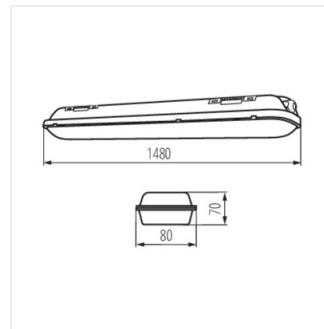

MAH-LED N 50W-NW/PC

MAH-LED N 50W