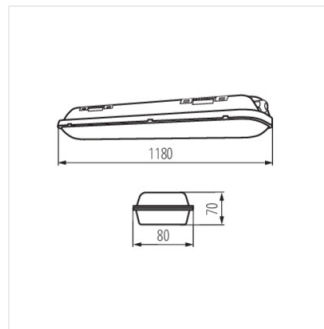

MAH-LED N 40W-NW/PC

MAH-LED N 40W