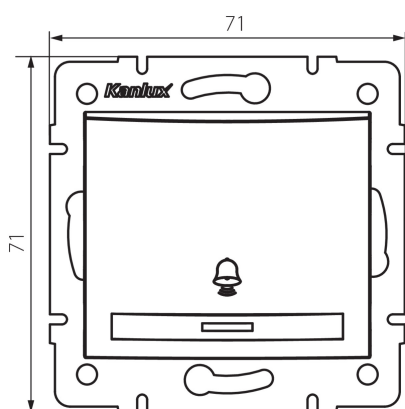

24716 DOMO 01-1030-202 bi

Zvončekové tlačítko

VŠEOBECNÉ ÚDAJE:

Farba: biela

Miesto montáže: na zabudovanie do steny

Podsvietenie: netýka sa

Šírka [mm]: 71

Výška [mm]: 71

Priemer montážnej krabice: 60

Montážna hĺbka: 25

TECHNICKÉ PARAMETRE:

Menovité napätie [V]: 250 AC

Materiál: PC

Materiál kontaktov: CuSn94

Typ svorky: rýchlospojka

Plast: PC