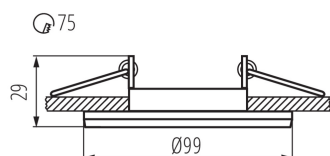

Ozdobný prsteň-komponent svietidla

Dekoratívne prstene COLIE Vám umožnia realizovať veľmi originálne aranžmá v každom dome. Vyznačujú sa originálnym a elegantným dizajnom a zároveň zaisťujú diskkrétne rozptýlenie svetla. Rada COLIE je určená pre montáž do stropu. Výborne sa hodí ako pomocné osvetlenie v domácnostiach, baroch, reštauráciách všade tam, kde chceme zvýrazniť zaujímavé prvky miestnosti.

VŠEOBECNÉ ÚDAJE:

Farba: eloxovaná zlatá

Povinnosť používania samotienených lúčov: áno

Miesto montáže: na zabudovanie do stropu

Miesto používania: vo vnútri

Minimálna vzdialenosť od osvetľovaného objektu: 0,5m

dekoratívny krúžok bez keramického držiaka: áno

Vymeniteľný zdroj svetla: áno

Výrobok nie je vhodný na zakrytie termoizolačným materiálom: áno

Svetelný zdroj v súprave: nie

Výška [mm]: 29

Priemer [mm]: 99

Montážny otvor [mm]: Ø75

TECHNICKÉ PARAMETRE:

Menovité napätie [V]: 12 AC; 12 DC; 220-240 AC

Maximálny výkon [W]: max 35

Trieda ochrany proti zásahu el. prúdom: II/III

Zdroj svetla: MR16/PAR16

Pätica: Gx5,3/GU10

Rozpätie teploty prostredia, na ktorú môže byť výrobok vystavený [°C]: 5÷25

Svietidlo je vhodné na používanie so zdrojmi svetla s energetickými triedami: A++,A+,A,B,C,D,E

Materiál korpusu: hliníková zliatina

Nastavenie uhlov svietidla: v jednej osi

Nastavenie uhlov svietidla [°]: 15

Stupeň IP: 20