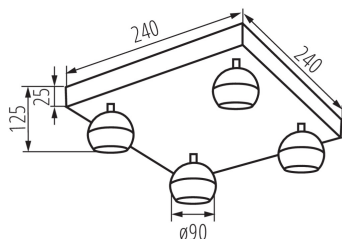

Prisadené svietidlo

Kanlux GALOBA je kompletný rad svietidiel, ktorý sa skladá zo závesných lúčok (GALOBA C), nástenných svietidiel (GALOBA W) a nástenno-stropných svietidiel. Závesné svietidlá Kanlux GALOBA C možno úspešne použiť pri osvetlení ostrovčekov alebo stolov, nástenné a stropné svietidlá (od 1 do 4 svetelných bodov) možno použiť v obývacej izbe, hale alebo spálni. Aranžmány doplnia nástenné svietidlá so zabudovaným vypínačom. Celý rad svietidiel Kanlux GALOBA má odnímateľné tienidlo, vďaka ktorému môžeme rýchlo a pohodlne vymeniť svetelný zdroj.

### VŠEOBECNÉ ÚDAJE:

**Farba:** biela

**Miesto montáže:** k usadeniu na stenu, k zabudovaniu na strop

**Miesto používania:** vo vnútri

**Minimálna vzdialenosť od osvetľovaného objektu:** 0,5m

**Svetelný zdroj v súprave:** ne

**Dĺžka [mm]:** 240

**Šírka [mm]:** 240

**Výška [mm]:** 125

**Rozpätie teploty prostredia, na ktorú môže byť výrobok vystavený [°C]:** 5÷25

**Materiál korpusu:** hliníková zliatina

**Typ pripojenia:** skrutková svorkovnica

**Rozpätie priemerov používaných vodičov [mm<sup>2</sup>]:** 0,75÷1,5