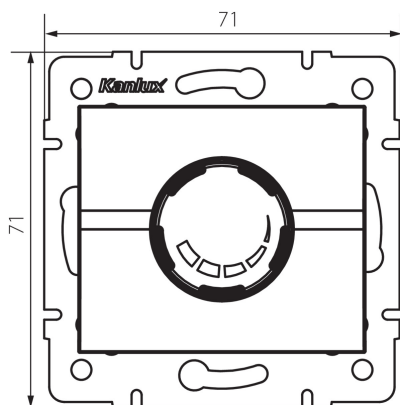

25201 LOGI 02-1160-143 sr

Otočný stmievač 500 W s filtrom

VŠEOBECNÉ ÚDAJE:

Farba: strieborná

Miesto montáže: na zabudovanie do steny

Miesto používania: vo vnútri

Šírka [mm]: 71

Výška [mm]: 71

Montážna hĺbka: 60

TECHNICKÉ PARAMETRE:

Menovité napätie [V]: 250 AC

Menovitá frekvencia [Hz]: 50

Menovitý výkon [W]: 500

Trieda ochrany proti zásahu el. prúdom: II

Typ svorky: skrutková svorka

Plast: ABS