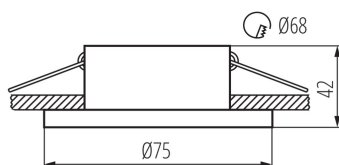

Ozdobný prsteň-komponent svietidiel

Kanlux SIMEN - je svietidlo, skladajúce sa z dvoch častí: prsteňa a korpusu. Ponúkame zostavy farebné, klasické čierne a biele, alebo svietidlá obsahujúce strieborné a zlaté prvky, ktoré zapadnú do interiéru a stanú sa viditeľnou dekoráciou. Sami môžete tiež meniť jednotlivé prvky zo svietidiel Kanlux SIMEN.

VŠEOBECNÉ ÚDAJE:

Farba: čierna / zlatá

Povinnosť používania samotienených lúčov: áno

Miesto montáže: na zabudovanie do stropu

Miesto používania: vo vnútri

Minimálna vzdialenosť od osvetľovaného objektu: 0,5m

dekoratívny krúžok bez keramického držiaka: áno

Vymeniteľný zdroj svetla: áno

Výrobok nie je vhodný na zakrytie termoizolačným materiálom: áno

Svetelný zdroj v súprave: nie

Výška [mm]: 42

Priemer [mm]: 75

Montážny otvor [mm]: Ø68