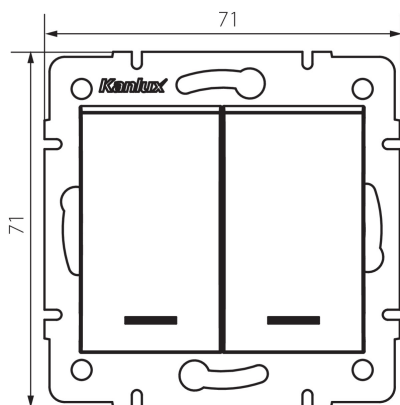

25198 LOGI 02-1120-143 sr

Dvojpohový svietidlový spínač s LED

VŠEOBECNÉ ÚDAJE:

Farba: strieborná
Miesto montáže: na zabudovanie do steny
Podsvietenie: áno
Šírka [mm]: 71
Výška [mm]: 71
Priemer montážnej krabice: 60
Montážna hĺbka: 25

TECHNICKÉ PARAMETRE:

Menovité napätie [V]: 250 AC
Materiál: ABS
Materiál kontaktov: CuZn70
Typ svorky: skrutková svorka
Plast: ABS
Počet pák: 2
Menovitý prúd [AX]: 10
Stupeň IP: 20