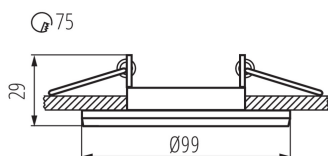

Ozdobný prsteň-komponent svietidla

Dekoratívne prstene COLIE Vám umožnia realizovať veľmi originálne aranžmá v každom dome. Vyznačujú sa originálnym a elegantným dizajnom a zároveň zaisťujú diskrétné rozptýlenie svetla. Rada COLIE je určená pre montáž do stropu. Výborne sa hodí ako pomocné osvetlenie v domácnostiach, baroch, reštauráciách všade tam, kde chceme zvýrazniť zaujímavé prvky miestnosti.

### VŠEOBECNÉ ÚDAJE:

**Farba:** sivá

**Povinnosť používania samotienených lúčov:** áno

**Miesto montáže:** na zabudovanie do stropu

**Miesto používania:** vo vnútri

**Minimálna vzdialenosť od osvetľovaného objektu:** 0,5m