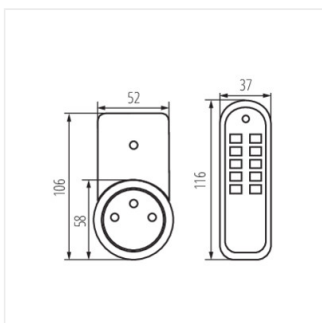

- balenie obsahuje: 3 zásuvky, diaľkový ovládač, batérie
- max. zaťaženie 1150W
- zásuvky možno inštalovať vedľa seba vo vzdialenosti minimálne 50 cm
- dióda signalizuje prácu elektrickej zásuvky
- dosah ovládača je 25m (do 50m v otvorenom priestore)