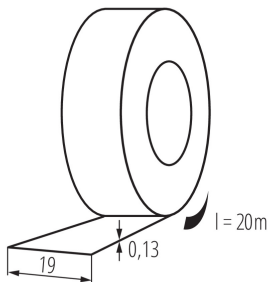

Samolepiaca izolačná páska

VŠEOBECNÉ ÚDAJE:

Farba: biela

Dĺžka [mm]: 2000

Šírka [mm]: 19

DODATOČNÉ INFORMÁCIE:

- IT-1 / 20- MIX: jedno balenie obsahuje 10 ks.
- IT-1: ponúkané len ako skupinové balenie (10 ks.)