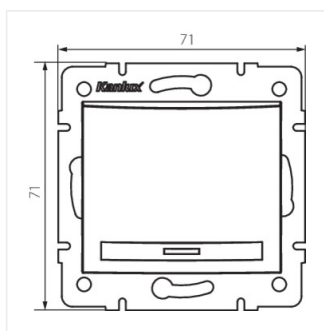

- Certifikát PZH: Číslo HK/K/1046/01/2017, platný do 20.12.2022
- Materiál: PC
- Plast: PC

DOMO 01-1070

Křížový spínač

DOMO 01-1070-202 bi

DOMO 01-1070-203 kr

DOMO 01-1070-243 sr

DOMO 01-1070-241 gr

DOMO 01-1070-230 pe

DOMO 01-1070-250 sz

DOMO 01-1070-242 cm

DOMO 01-1070-202 bi

DOMO 01-1070-203 kr

DOMO 01-1070-243 sr

DOMO 01-1070-241 gr

DOMO 01-1070

Křížový spínač