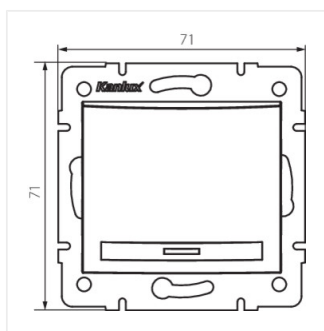

- Certifikát PZH: Číslo HK/K/1046/01/2017, platný do 20.12.2022
- Materiál: PC
- Plast: PC

DOMO 01-1070

Křížový spínač

DOMO 01-1070-202 bi

DOMO 01-1070-203 kr

DOMO 01-1070-243 sr

DOMO 01-1070-241 gr

DOMO 01-1070-230 pe

DOMO 01-1070-250 sz

DOMO 01-1070-242 cm

DOMO 01-1070-202 bi

DOMO 01-1070-203 kr

DOMO 01-1070-243 sr

DOMO 01-1070-241 gr

DOMO 01-1070

Křížový spínač