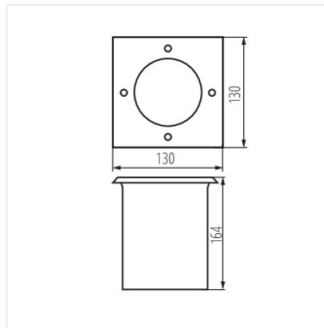

BERG AD

Nájazdové svietidlo

BERG AD-7L