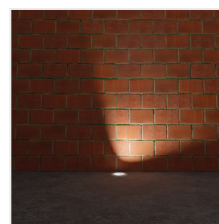

BERG AD

Nájazdové svietidlo

BERG AD-70

BERG AD-70	36430	max 7	PAR16	GU10	25
BERG AD-7L	36431	max 7	PAR16	GU10	25

Kanlux BERG AD je odolné zapustené svietidlo s vymeniteľným svetelným zdrojom s päticou GU10. Skvele sa hodí na zvýraznenie príjazdových ciest, uličiek, chodníkov atď. Model AD má množstvo nových výhod, ako sú: dvojitá káblová priechodka (možnosť priechodného pripojenia), nastaviteľný vyžarovací uhol (360 horizontálne a 30 vertikálne) a veľmi vysoké krytie a odolnosť (IP67, IK10). Kvalitu svietidla Kanlux BERG AD potvrdzuje päť ročná záruka.

- 5-ročná záruka podľa podmienok vyhlásenia o záruke, ktoré je dostupné na webovej stránke
- Materiál korpusu: hliníková zliatina, plast
- Materiál ochranného skla: tvrdené sklo
- Materiál panela/rámika: nehrdzavejúca oceľ