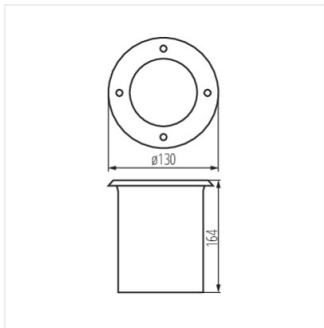

BERG AD

Nájazdové svietidlo

BERG AD-70