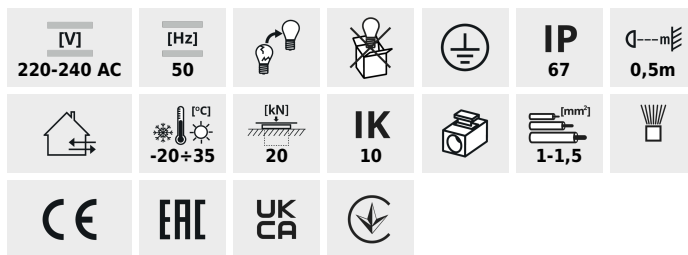

BERG AD

Nájazdové svietidlo

BERG AD-70

BERG AD-70	36430	max 7	PAR16	GU10	25
BERG AD-7L	36431	max 7	PAR16	GU10	25

Kanlux BERG AD je odolné zapustené svietidlo s vymeniteľným svetelným zdrojom s päticou GU10. Skvele sa hodí na zvýraznenie príjazdových ciest, uličiek, chodníkov atď. Model AD má množstvo nových výhod, ako sú: dvojitá káblová priechodka (možnosť priechodného pripojenia), nastaviteľný vyžarovací uhol (360 horizontálne a 30 vertikálne) a veľmi vysoké krytie a odolnosť (IP67, IK10). Kvalitu svietidla Kanlux BERG AD potvrdzuje päť ročná záruka.

- 5-ročná záruka podľa podmienok vyhlásenia o záruke, ktoré je dostupné na webovej stránke
- Materiál korpusu: hliníková zliatina, plast
- Materiál ochranného skla: tvrdené sklo
- Materiál panela/rámika: nehrdzavejúca oceľ