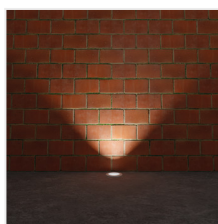

BERG AD

Nájazdové svietidlo

BERG AD-70

BERG AD-70	36430	max 7	PAR16	GU10	25
BERG AD-7L	36431	max 7	PAR16	GU10	25

Kanlux BERG AD je odolné zapustené svietidlo s vymeniteľným svetelným zdrojom s päticou GU10. Skvele sa hodí na zvýraznenie príjazdových ciest, uličiek, chodníkov atď. Model AD má množstvo nových výhod, ako sú: dvojitá káblová priechodka (možnosť priechodného pripojenia), nastaviteľný vyžarovací uhol (360 horizontálne a 30 vertikálne) a veľmi vysoké krytie a odolnosť (IP67, IK10). Kvalitu svietidla Kanlux BERG AD potvrdzuje päť ročná záruka.