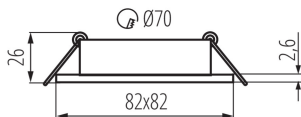

Stropné bodové svietidlo

DALLA sú veľmi starostlivo vyrobené bodové svietidlá, určené pre interiér. Majú pohyblivý krúžok, takže môžeme smerovať osvetlenie. Ich tvary a univerzálne farby Vám umožňujú dosiahnuť moderného, diskrétného efektu elegancie.

VŠEOBECNÉ ÚDAJE:

Farba: čierna

Povinnosť používania samotienených lúčov: áno

Miesto montáže: na zabudovanie do stropu

Miesto používania: vo vnútri

Minimálna vzdialenosť od osvetľovaného objektu: 0,5m

Vymeniteľný zdroj svetla: áno

Výrobok nie je určený na montáž na bežne horľavom povrchu: >35W

Výrobok nie je vhodný na zakrytie termoizolačným materiálom: áno

Svetelný zdroj v súprave: nie

Dĺžka [mm]: 82

Šírka [mm]: 82

Výška [mm]: 26

Montážny otvor [mm]: Ø70

Dĺžka vodiča [m]: 0.12

TECHNICKÉ PARAMETRE:

Menovité napätie [V]: 12 AC; 12 DC

Maximálny výkon [W]: max 50

Trieda ochrany proti zásahu el. prúdom: III

Zdroj svetla: MR16

Pätica: Gx5,3

Rozpätie teploty prostredia, na ktorú môže byť výrobok vystavený [°C]: 5÷25

Svietidlo je vhodné na používanie so zdrojmi svetla s energetickými triedami: A++,A+,A,B,C,D,E

Materiál korpusu: hliníková zliatina

Typ pripojenia: voľné konce káblov

Prierez kábelu [mm²]: 0.75

Nastavenie uhlov svietidla: v jednej osi

Nastavenie uhlov svietidla [°]: 30

Stupeň IP: 20