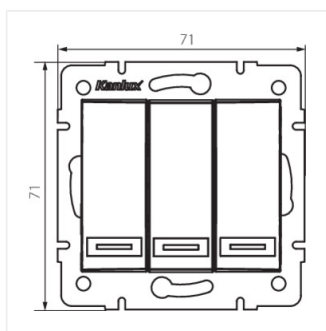

DOMO 01-1090

Trojitý spínač

DOMO 01-1090-202 bi

DOMO 01-1090-202 bi	24721	biela
DOMO 01-1090-203 kr	24781	krémová
DOMO 01-1090-243 sr	24840	strieborná
DOMO 01-1090-241 gr	24899	grafit
DOMO 01-1090-230 pe	24958	perleťovo biela
DOMO 01-1090-250 sz	25017	šampanská
DOMO 01-1090-242 cm	36477	čierna

- Certifikát PZH: Číslo HK/K/1046/01/2017, platný do 20.12.2022
- Materiál: PC
- Plast: PC

DOMO 01-1090

Trojitý spínač

DOMO 01-1090-202 bi

DOMO 01-1090-203 kr

DOMO 01-1090-243 sr

DOMO 01-1090-241 gr

DOMO 01-1090-230 pe

DOMO 01-1090-250 sz

DOMO 01-1090-242 cm

DOMO 01-1090-202 bi

DOMO 01-1090-203 kr

DOMO 01-1090-243 sr

DOMO 01-1090-241 gr

DOMO 01-1090

Trojitý spínač

DOMO 01-1090-230 pe

DOMO 01-1090-250 sz

DOMO 01-1090-242 cm