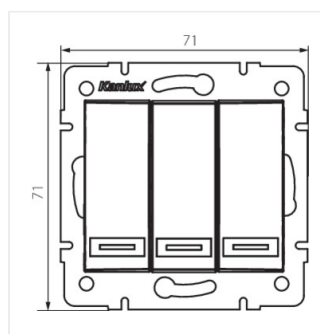

DOMO 01-1090

Trojitý spínač

DOMO 01-1090-202 bi

DOMO 01-1090-202 bi	24721	biela
DOMO 01-1090-203 kr	24781	krémová
DOMO 01-1090-243 sr	24840	strieborná
DOMO 01-1090-241 gr	24899	grafit
DOMO 01-1090-230 pe	24958	perleťovo biela
DOMO 01-1090-250 sz	25017	šampanská
DOMO 01-1090-242 cm	36477	čierna

DOMO 01-1090-250 sz

DOMO 01-1090-242 cm

DOMO 01-1090-202 bi

DOMO 01-1090-203 kr

DOMO 01-1090-243 sr

DOMO 01-1090-241 gr

DOMO 01-1090

Trojitý spínač

DOMO 01-1090-230 pe

DOMO 01-1090-250 sz

DOMO 01-1090-242 cm