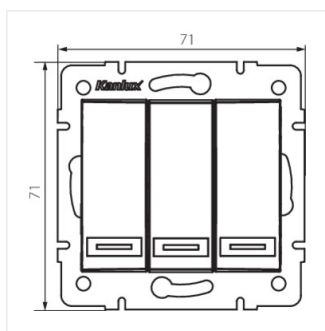

DOMO 01-1090

Trojitý spínač

DOMO 01-1090-202 bi

DOMO 01-1090-202 bi	24721	biela
DOMO 01-1090-203 kr	24781	krémová
DOMO 01-1090-243 sr	24840	strieborná
DOMO 01-1090-241 gr	24899	grafit
DOMO 01-1090-230 pe	24958	perleťovo biela
DOMO 01-1090-250 sz	25017	šampanská
DOMO 01-1090-242 cm	36477	čierna

- Certifikát PZH: Číslo HK/K/1046/01/2017, platný do 20.12.2022
- Materiál: PC
- Plast: PC

DOMO 01-1090

Trojitý spínač

DOMO 01-1090-202 bi

DOMO 01-1090-203 kr

DOMO 01-1090-243 sr

DOMO 01-1090-241 gr

DOMO 01-1090-230 pe

DOMO 01-1090-250 sz

DOMO 01-1090-242 cm

DOMO 01-1090-202 bi

DOMO 01-1090-203 kr

DOMO 01-1090-243 sr

DOMO 01-1090-241 gr

DOMO 01-1090

Trojitý spínač

DOMO 01-1090-230 pe

DOMO 01-1090-250 sz

DOMO 01-1090-242 cm