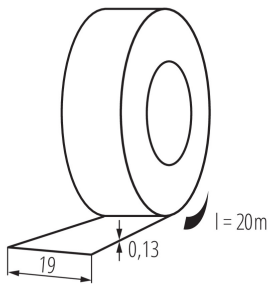

Samolepiaca izolačná páska

VŠEOBECNÉ ÚDAJE:

Farba: žltá / zelená

Dĺžka [mm]: 2000

Šírka [mm]: 19

DODATOČNÉ INFORMÁCIE:

- IT-1 / 20- MIX: jedno balenie obsahuje 10 ks.
- IT-1: ponúkané len ako skupinové balenie (10 ks.)