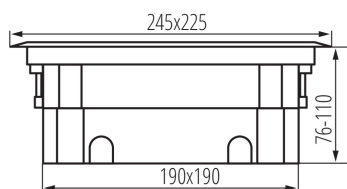

### VŠEOBECNÉ ÚDAJE:

**Farba:** antracit

**Miesto montáže:** na zabudovanie do zeme

**Dĺžka [mm]:** 245

**Šírka [mm]:** 225

**Výška [mm]:** 110