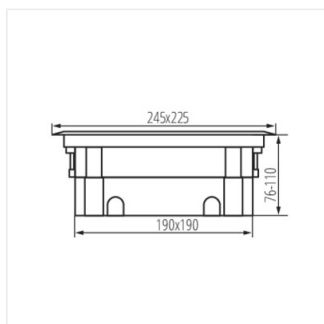

BIURO+ 04-0012-100