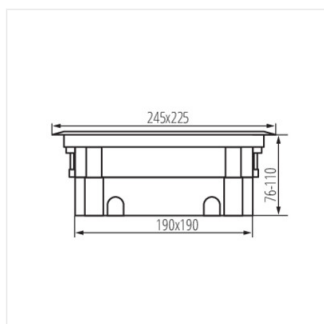

BIURO+

Krabička do podlahy

BIURO+ 04-0011-100