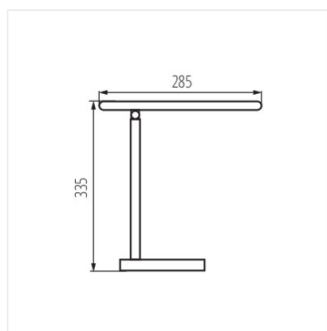

ATERO LED W

ATERO LED B