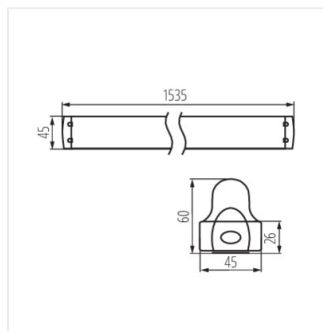

ALDO 4LED 2X120

ALDO 4LED 1X150