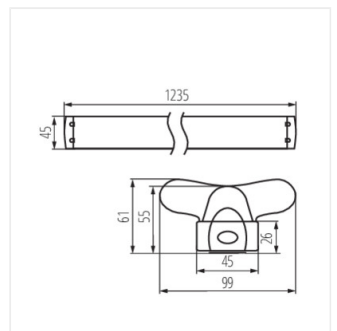

ALDO 4LED 2X150

ALDO 4LED 2X120; 2X120R