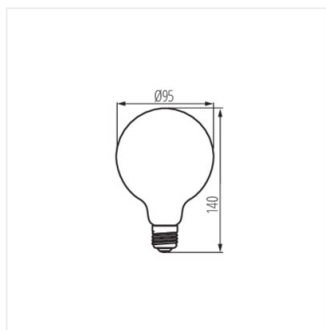

XLED G95C 7W-WW

XLED G95C 7W-WW