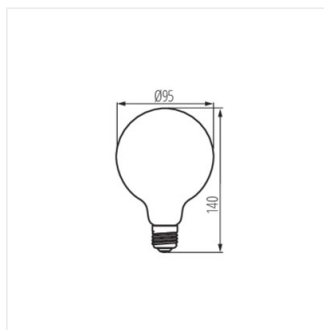

XLED G95 7W-WW

XLED G95 7W-WW