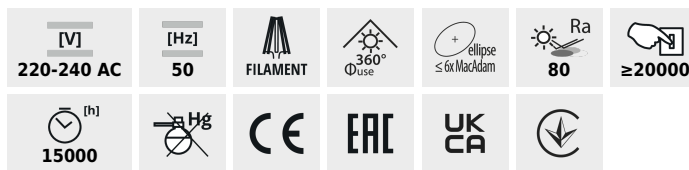

XLED G95

Svetelný zdroj LED

XLED G95C 7W-WW

	PÖN (W)	[W]	[lm] Øuse	Tc [K]	[°]	Base	Ei	
XLED G95C 7W-WW	36240	7	60	806	2700	320	E27	E
XLED G95 7W-WW	36241	7	55	725	2500	320	E27	F
XLED G95S 5,8W-NW	36242	5,8	40	470	4000	320	E27	G

Kanlux XLED znamená nielen najlepšie parametre osvetlenia, ale aj dodatočnú dekoratívnosť. Žiarovky Kanlux XLED G95 sú veľké, okrúhle, sklenené žiarovky so širokým uhlom vyžarovania. Kanlux XLED G95 vyzerá veľmi efektne v otvorených aj nástenných svietidlách, rovnako ako v závesných bez tienidla. Pozoruhodný je najmä model XLED G95S s tmavým, dymovým sklom, ide o mimoriadne dekoratívny, ale aj veľmi elegantný zdroj svetla.