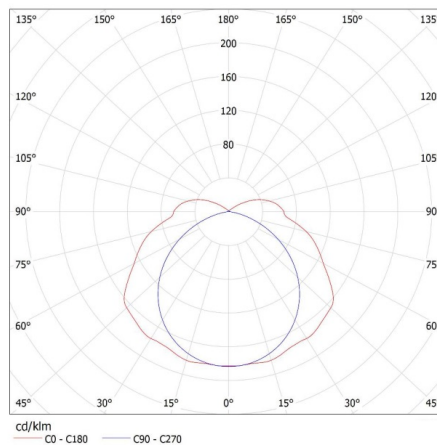

KANLUX S.A. (kat 22800) MAH PLUS-236/4LED/ + GLASSv3 / LDC (Polar)