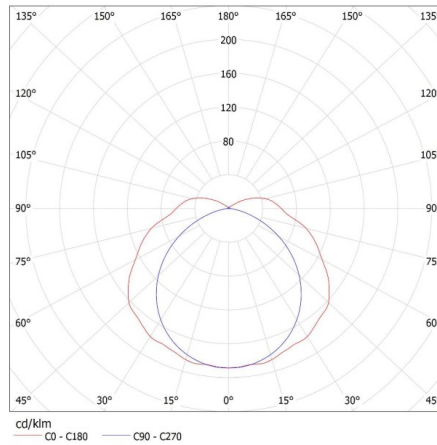

KANLUX S.A. (kat 22800) MAH PLUS-236/4LED/ i GLASSv2 / Krzywa rozsyłu światła (biegunowo)

KANLUX S.A. (kat 22800) MAH PLUS-236/4LED/ + GLASSv3 / LDC (Polar)