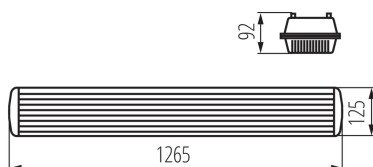

Prachotesné svietidlo pre LED trubice

Kanlux MAH PLUS 4LED sú LEDkové náprotivky oblúbených svietidiel. Ich hlavnou výhodou je skutočnosť, že v nich môžu byť použité svetelné zdroje T8 LED o dĺžke 1200 mm alebo 1500 mm. Je to vynikajúce riešenie pre priemyselné využitie.

VŠEOBECNÉ ÚDAJE:

Farba: sivá
Miesto montáže: na zabudovanie na strop
Miesto používania: vo vnútri a vonku
Minimálna vzdialenosť od osvetľovaného objektu: 0,5m
Možnosť sériového zapojenia svietidiel: áno
Vymeniteľný zdroj svetla: áno
Svetelný zdroj v súprave: nie
Napájací zdroj pre žiarivky T8 LED: jednostranné
Dĺžka [mm]: 1265
Šírka [mm]: 125
Výška [mm]: 92
Počet spôn: 8

TECHNICKÉ PARAMETRE:

Menovité napätie [V]: 220-240 AC
Menovitá frekvencia [Hz]: 50/60
Maximálny výkon [W]: 2 x max 36
Trieda ochrany proti zásahu el. prúdom: I
Materiál difúzora: PC
Zdroj svetla: T8 LED
Pätica: G13
Rozpätie teploty prostredia, na ktorú môže byť výrobok vystavený [°C]: 5÷25
Svietidlo je vhodné na používanie so zdrojmi svetla s energetickými triedami: A++, A+, A
Materiál korpusu: plast
Materiál držiaka: kov
Materiál spony: plast
Typ pripojenia: skrutková svorkovnica
Rozpätie priemerov používaných vodičov [mm²]: 1÷2,5
Stupeň IP: 65